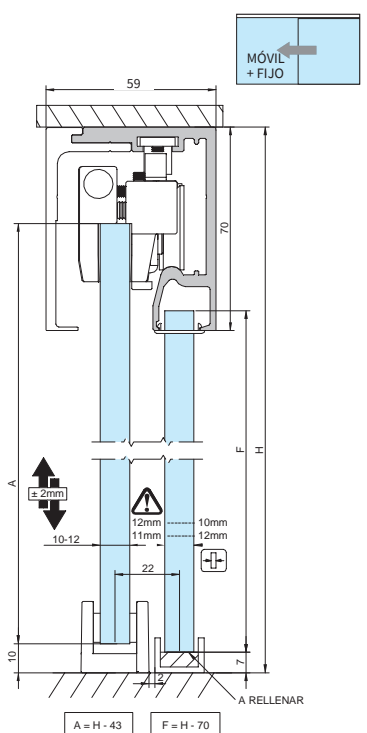

Características técnicas:

• Perfilera:

• Especificaciones:

• Pesos:

110 kg por hoja

VARIANTES DE INSTALACIÓN:

Ver vídeo demostrativo www.vitrum.es

SECCIÓN TIPO

MONTAJE A PARED

MONTAJE A TECHO MÓVIL

MONTAJE A TECHO MÓVIL+FIJO

SERIE SV-SELF-CLOSE X110

PERFILES

**JUEGO DE PERFILES
A TECHO / PARED**

Acabado:

Anodizado plata	2000 mm	2864.2 PL
	3000 mm	2864.3 PL
	4000 mm	2864.4 PL
	6000 mm	2864.6 PL