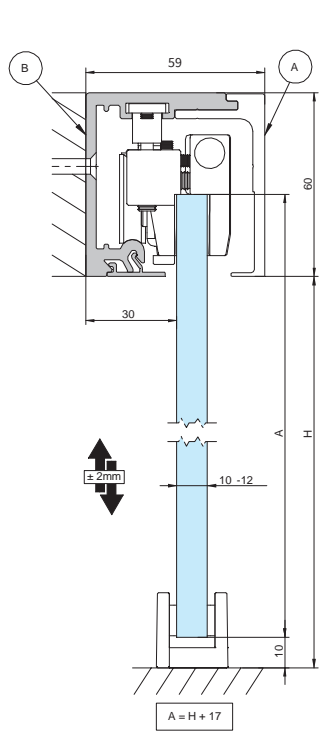

Características técnicas:

• Perfilera:

• Especificaciones:

• Pesos:

110 kg por hoja

VARIANTES DE INSTALACIÓN:

Ver vídeo demostrativo www.vitrum.es

SECCIÓN TIPO

MONTAJE A PARED

MONTAJE A TECHO MÓVIL

MONTAJE A TECHO MÓVIL+FIJO

SERIE SV-SELF-CLOSE X110

PERFILES

**JUEGO DE PERFILES
A TECHO / PARED**

Acabado:

Anodizado plata	2000 mm	2864.2 PL
	3000 mm	2864.3 PL
	4000 mm	2864.4 PL
	6000 mm	2864.6 PL