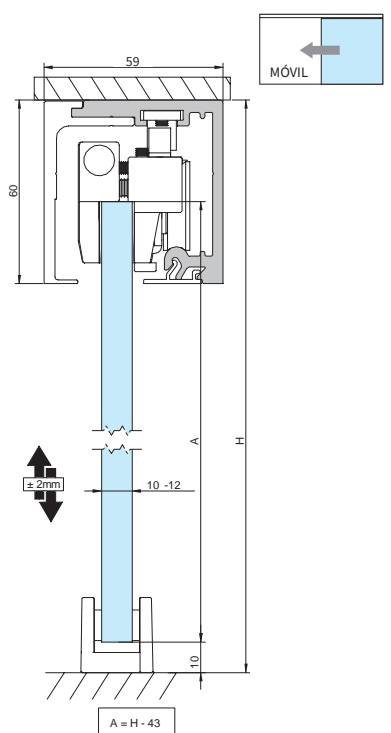

Características técnicas:

• Perfilera:

• Especificaciones:

• Pesos:

110 kg por hoja

VARIANTES DE INSTALACIÓN:

Ver vídeo demostrativo www.vitrum.es

SECCIÓN TIPO

MONTAJE A PARED

MONTAJE A TECHO MÓVIL

MONTAJE A TECHO MÓVIL+FIJO

SERIE SV-SELF-CLOSE X110

PERFILES

**JUEGO DE PERFILES
A TECHO / PARED**

Acabado:

Anodizado plata	2000 mm	2864.2 PL
	3000 mm	2864.3 PL
	4000 mm	2864.4 PL
	6000 mm	2864.6 PL