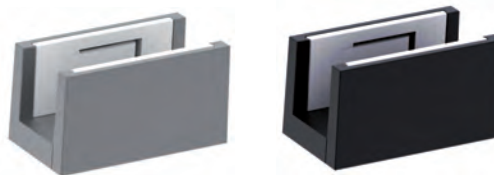

2867.3

109/10

RODAMIENTO
A BOLAS

GUIADOR INFERIOR ALUMINIO

Vidrio 10/12 mm

Anodizado plata	2899 PL
Lacado blanco	2899 BL
Lacado negro	2899 NE

155/73
71/90
71/80

**JUEGO TAPETAS PARA
PERFILES A TECHO / PARED**

Acabados:

Anodizado plata	2868 PL
-----------------	----------------

**JUEGO TAPETAS PARA
PERFILES PUERTA + FIJO**

Acabados:

Anodizado plata	2869 PL
-----------------	----------------

*Ver otros acabados Lacado negro(NE) y blanco (BL) en el modelo Compact Glass (páginas 144).