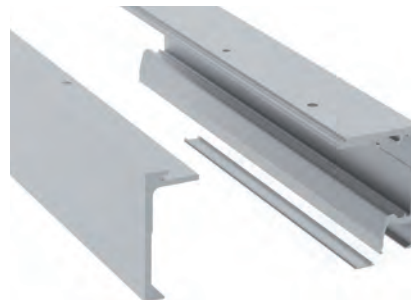

**JUEGO DE PERFILES
PUERTA + FIJO A TECHO**

Acabado:

Anodizado plata	2000 mm	2865.2 PL
	3000 mm	2865.3 PL
	4000 mm	2865.4 PL
	6000 mm	2865.6 PL

*Ver otros acabados Lacado negro(NE) y blanco (BL) en el modelo Compact Glass (páginas 143).